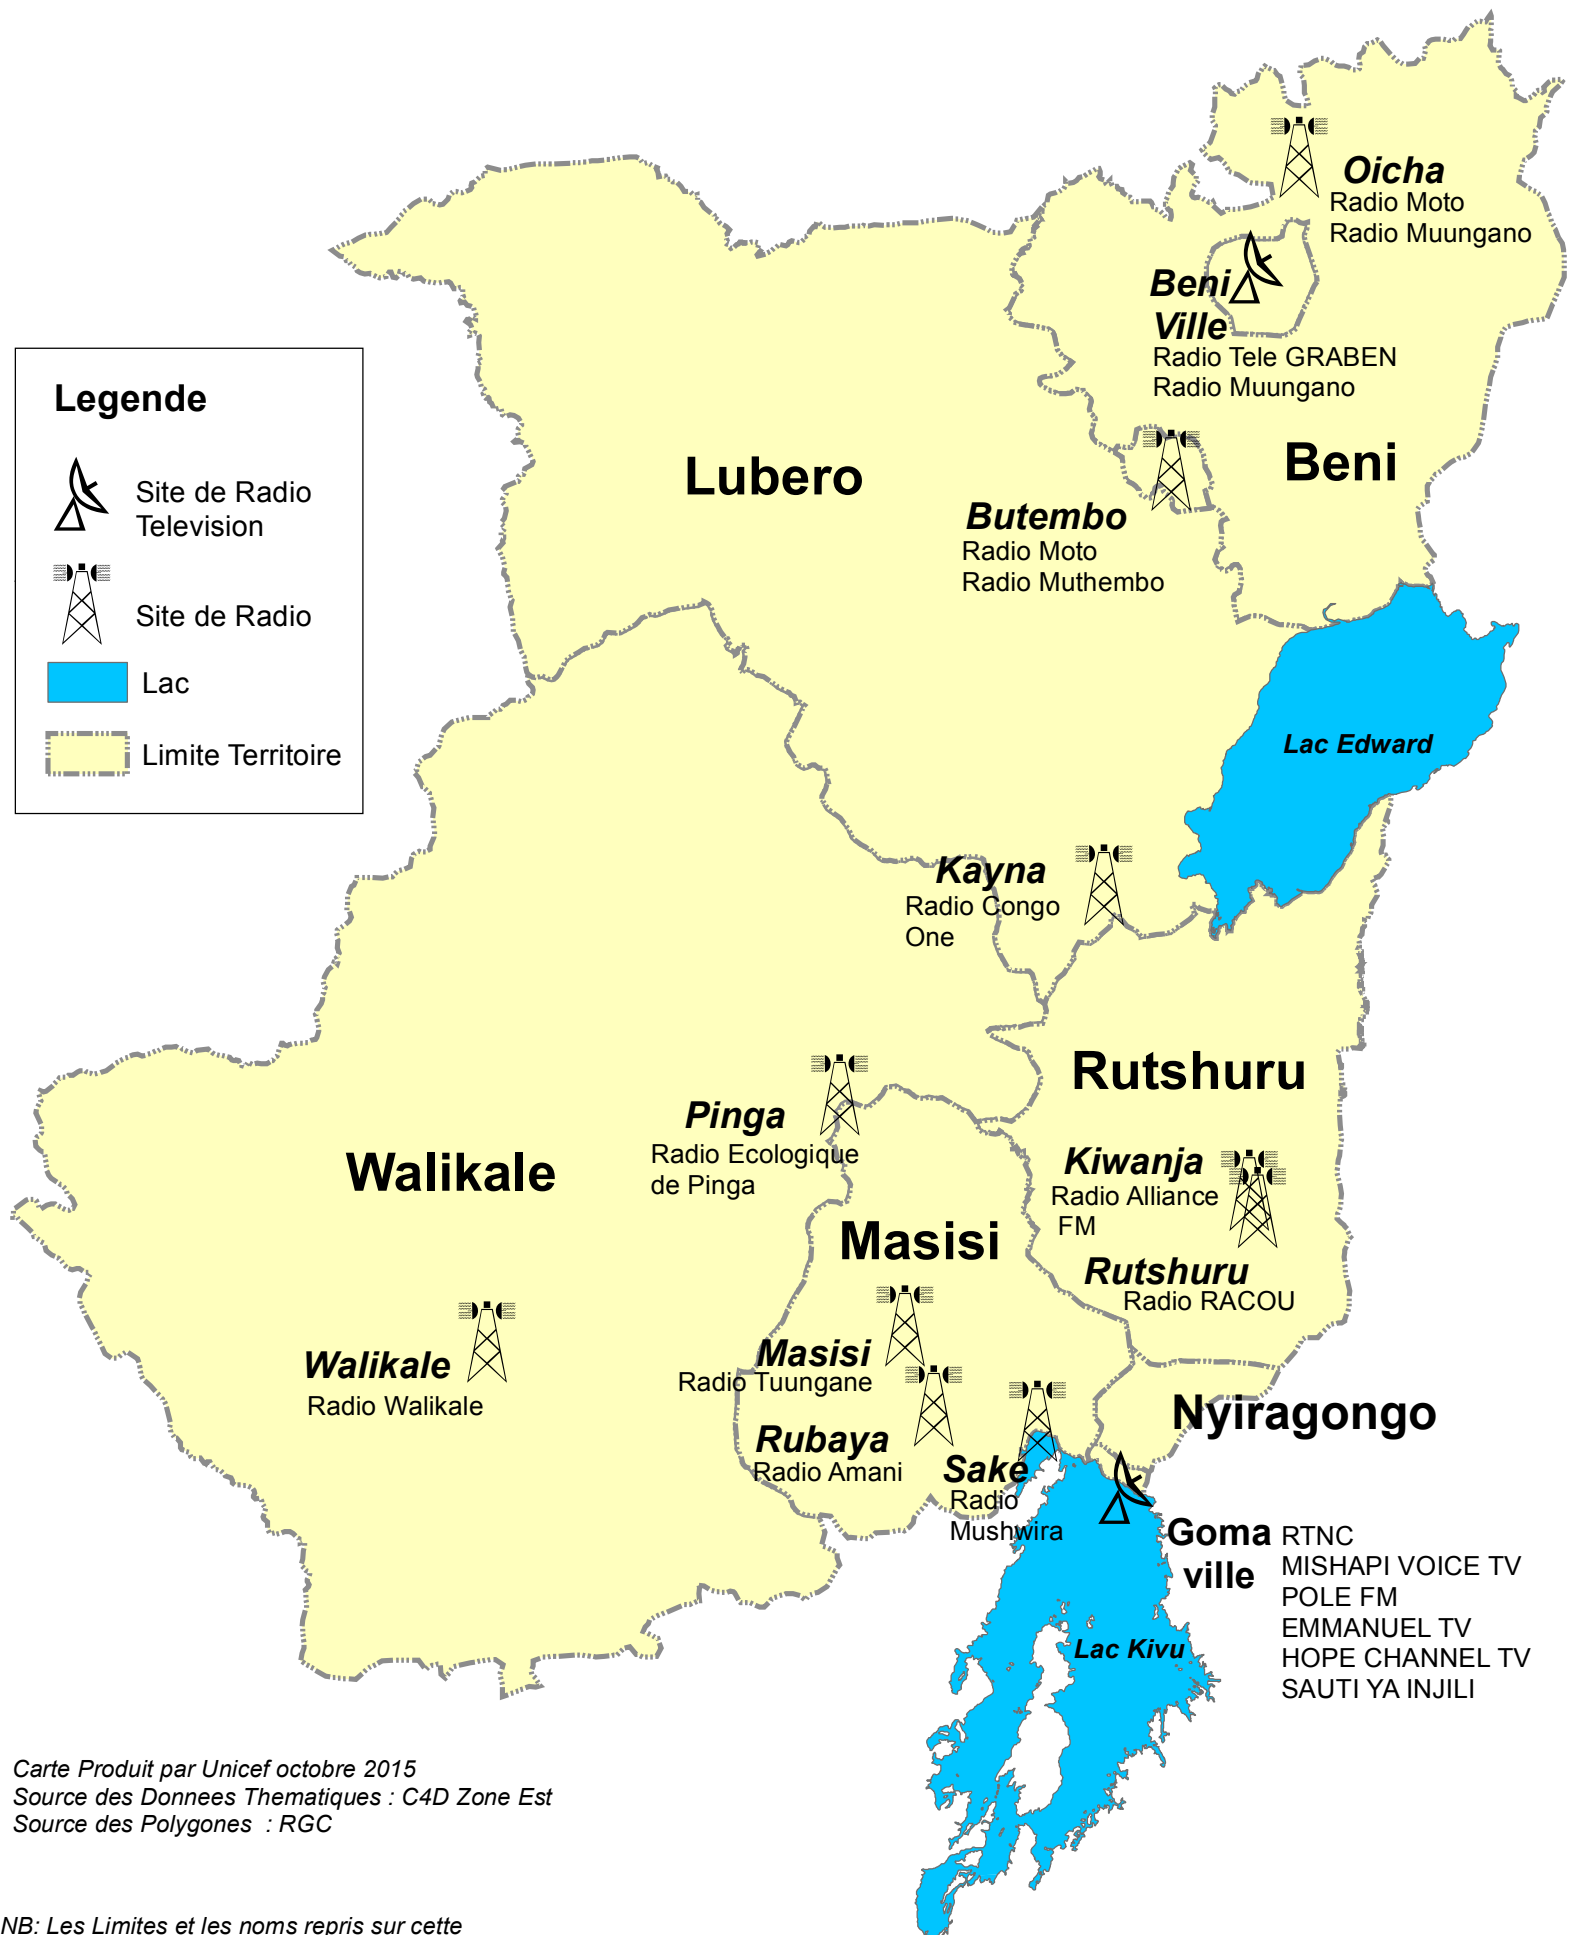

Province du Nord - Kivu

Radios partenaires (REMEDI)

N
1 cm = 15 km

Legende

-  Site de Radio Television
-  Site de Radio
-  Lac
-  Limite Territoire

Carte Produit par Unicef octobre 2015
 Source des Donnees Thematiques : C4D Zone Est
 Source des Polygones : RGC

NB: Les Limites et les noms repris sur cette carte n'impliquent aucunement les Nations Unies